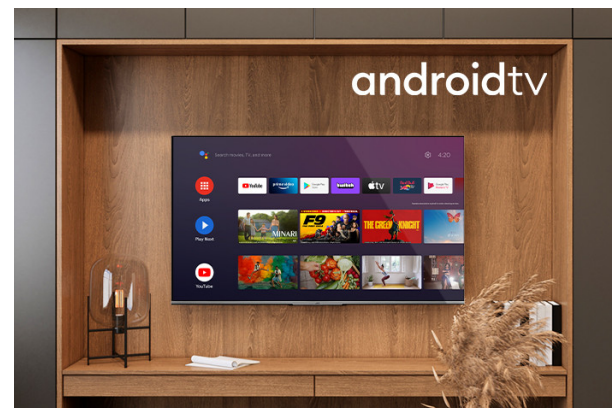

Android Televizori QLED

LT-50VAQ8100

- > Ultra HD 4K
- > QLED
- > Android TV
- > 3 HDMI, 2 USB
- > Super Resolution

4K HDR Immersive

4K HDR Immersive logo pruža potrošačima sigurnost da će nivo kvaliteta slike koji obećava ova tehnologija biti efikasno isporučen i reprodukovan na JVC televizorima.

QLED

JVC QLED televizori nude širok spektar do milijardu boja, oživljavaju sliku na ekranu, omogućavajući bojama, kao što su tamno crvena i zelena, da budu realističnije i snažnije prikazane u tačno pravim nijansama i tonovima.

Android TV

Istražite hiljade filmova, emisija, igara i dobijte odgovore na sva pitanja na velikom ekranu pomoću Android TV-a.

Ekran

Veličina ekrana	50"
Rezolucija	3840x2160
Vrsta panela	DLED
Osvetljenje	350
QLED	Da