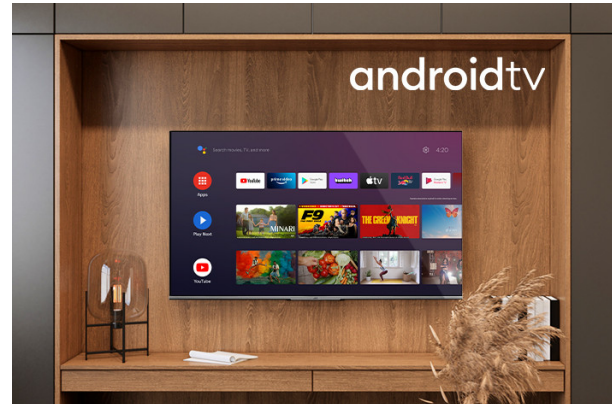

Android Televizori

LT-55VA7100

- > Ultra HD 4K
- > Android TV
- > 4 HDMI, 2 USB
- > Super Resolution
- > Dolby Vision HDR

4K HDR Immersive

4K HDR Immersive logo pruža potrošačima sigurnost da će nivo kvaliteta slike koji obećava ova tehnologija biti efikasno isporučen i reprodukovan na JVC televizorima.

Android TV

Istražite hiljade filmova, emisija, igara i dobijte odgovore na sva pitanja na velikom ekranu pomoću Android TV-a.

Dolby Vision HDR

Revolucija u viziji. Sa neverovatnom svetlinom, kontrastom i bojom, JVC televizori donose zabavu u život pred vašim očima. Potpuno iskorišćavajući maksimalan potencijal nove tehnologije projekcije bioskopa, Dolby Vision daje rezultat prefinjene, životne slike koja će učiniti da zaboravite da gledate u ekran.