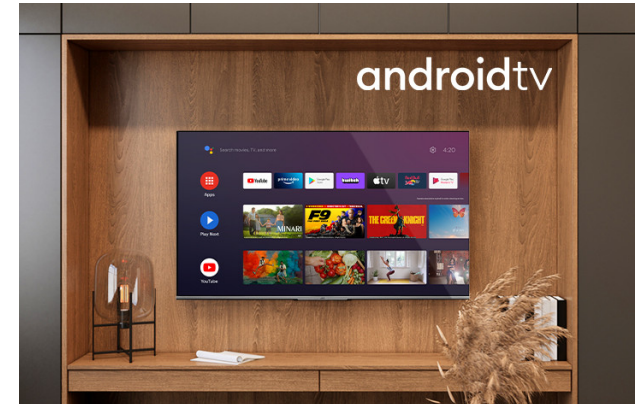

Android Televizori QLED

LT-55VAQ8100

- > Ultra HD 4K
- > QLED
- > Android TV
- > 3 HDMI, 2 USB
- > Super Resolution

4K HDR Immersive

4K HDR Immersive logo pruža potrošačima sigurnost da će nivo kvaliteta slike koji obećava ova tehnologija biti efikasno isporučen i reprodukovano na JVC televizorima.

QLED

JVC QLED televizori nude širok spektar do milijardu boja, oživljavaju sliku na ekranu, omogućavajući bojama, kao što su tamno crvena i zelena, da budu realističnije i snažnije prikazane u tačno pravim nijansama i tonovima.