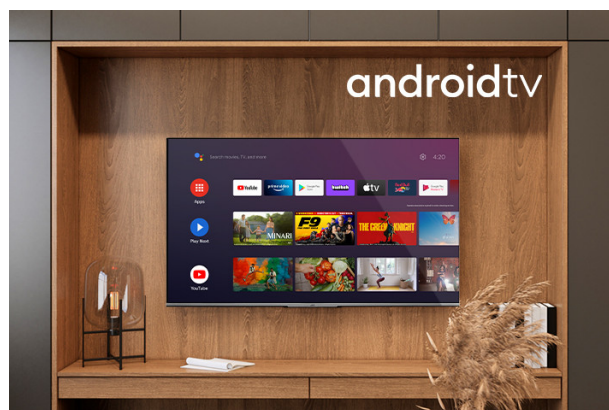

Android Televizori

LT-65VA6100

- > Ultra HD 4K
- > Android TV
- > 4 HDMI, 2 USB
- > Super Resolution
- > Dolby Vision HDR

4K HDR Immersive

4K HDR Immersive logo pruža potrošačima sigurnost da će nivo kvaliteta slike koji obećava ova tehnologija biti efikasno isporučen i reprodukovan na JVC televizorima.

Android TV

Istražite hiljade filmova, emisija, igara i dobijte odgovore na sva pitanja na velikom ekranu pomoću Android TV-a.

Dolby Vision HDR

Revolucija u viziji. Sa neverovatnom svetlinom, kontrastom i bojom, JVC televizori donose zabavu u život pred vašim očima. Potpuno iskorišćavajući maksimalan potencijal nove tehnologije projekcije bioskopa, Dolby Vision daje rezultat prefinjene, životne slike koja će učiniti da zaboravite da gledate u ekran.

Ekran

Veličina ekrana	65"
Rezolucija	3840x2160
Vrsta panela	DLED
Osvetljenje	350

Opšte Karakteristike

Smart TV	Da
Tip procesora	QUAD CORE
TV-DVD kombinacija	Ne
100Hz	Ne

Video

HDR	Da
Dolby Vision HDR	Da
UHD Upscaler	Da
Način prikaza slike	Dynamic, Game,Sports, Cinema, Natural, User
Hybrid Log-Gamma (HLG)	Da
Wide Color Gamut	Ne
MEMC	Ne
Super Resolution	Da
Micro Dimming	Da