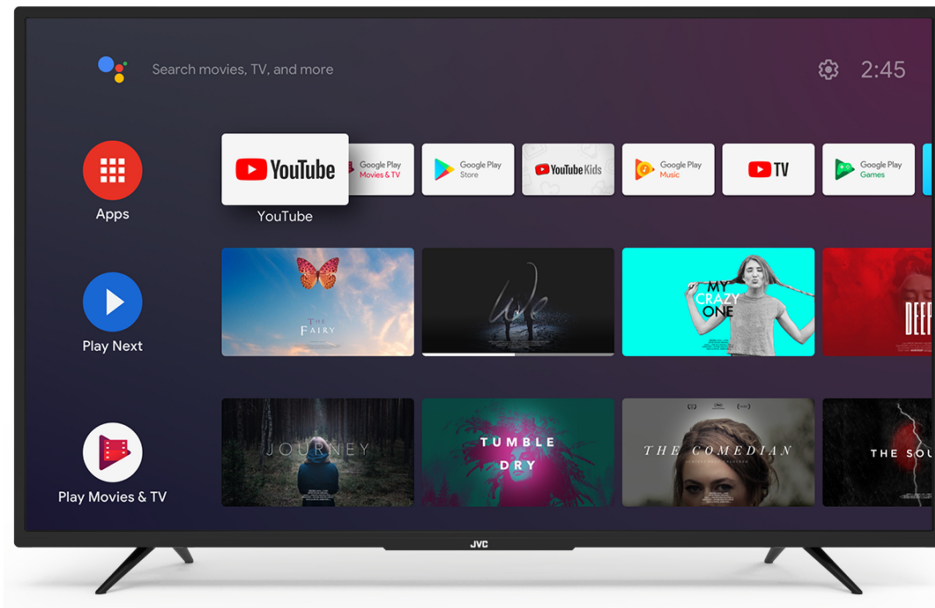

JVC

Android Televizori LT-24VAH3000

- > Android TV
- > Super Resolution
- > HDR10
- > HD-READY
- > 3 HDMI, 2 USB

NETFLIX

Super Resolution

Chromecast
built-in

HDR10

prime video

Dolby Audio

Poboljšava audio iskustvo reprodukcije zvučnika. Dolby Audio Processing (DAP) je paket tehnologija za obradu pošte - obrade dizajniran da poboljša doživljaj reprodukcije zvuka na TV-u pomoću TV zvučnika.