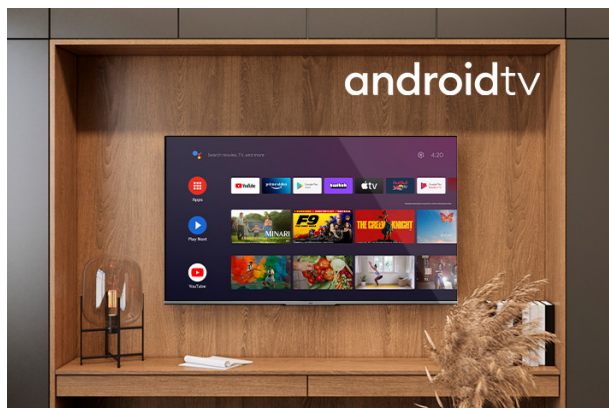

## Android Televizori

LT-43VA7100

- > Ultra HD 4K
- > Android TV
- > 4 HDMI, 2 USB
- > Super Resolution
- > Dolby Vision HDR

## 4K HDR Immersive

4K HDR Immersive logo pruža potrošačima sigurnost da će nivo kvaliteta slike koji obećava ova tehnologija biti efikasno isporučen i reprodukovano na JVC televizorima.