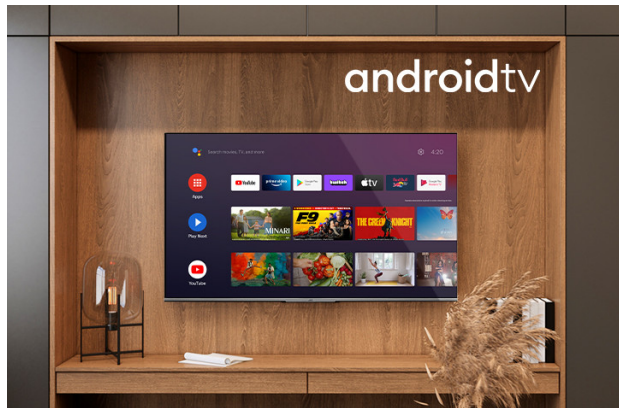

Android Televizori QLED

LT-50VAQ7100

- > Ultra HD 4K
- > QLED
- > Android TV
- > 3 HDMI, 2 USB
- > Super Resolution

Android TV

Istražite hiljade filmova, emisija, igara i dobijte odgovore na sva pitanja na velikom ekranu pomoću Android TV-a.

QLED

JVC QLED televizori nude širok spektar do milijardu boja, oživljavaju sliku na ekranu, omogućavajući bojama, kao što su tamno crvena i zelena, da budu realističnije i snažnije prikazane u tačno pravim nijansama i tonovima.

4K HDR Immersive

4K HDR Immersive logo pruža potrošačima sigurnost da će nivo kvaliteta slike koji obećava ova tehnologija biti efikasno isporučen i reprodukovan na JVC televizorima.

Ekran

Veličina ekrana	50"
Rezolucija	3840x2160
Vrsta panela	DLED
Osvetljenje	350
Širok spektar boja	QLED
QLED	Da