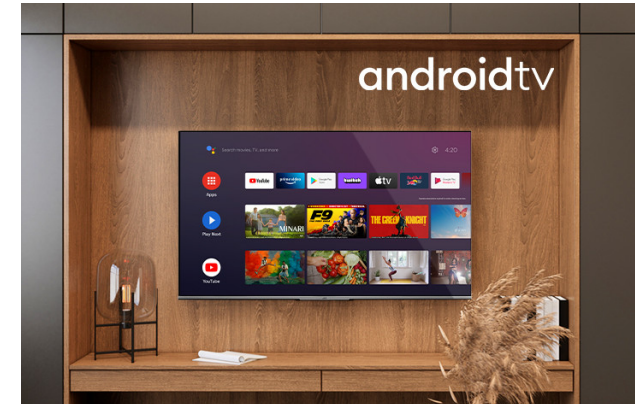

Android Televizori

LT-75VA8000

- > Ultra HD 4K
- > 4 HDMI, 2 USB
- > Android TV
- > Dolby Vision
- > Netflix 4K

Ultra HD (4K) rezolucija

Uхватite svaki detalj na svakom uglu ekrana oštrijim širokim spektrom boja. Osećate se kao da živite u živopisnom virtuelnom svetu ili da budete okruženi slikama poznatih umetnika u umetničkoj galeriji preko UHD 4K.

Dolby Vision HDR

Revolucija u viziji. Sa neverovatnom svetlinom, kontrastom i bojom, JVC televizori donose zabavu u život pred vašim očima. Potpuno iskorišćavajući maksimalan potencijal nove tehnologije projekcije bioskopa, Dolby Vision daje rezultat prefinjene, životne slike koja će učiniti da zaboravite da gledate u ekran.