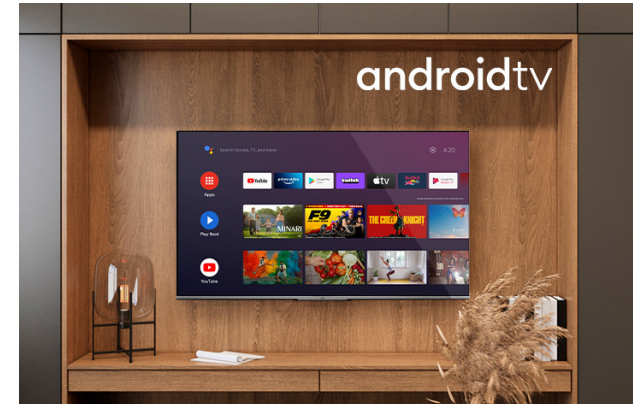

Android TV

Istražite hiljade filmova, emisija, igara i dobijte odgovore na sva pitanja na velikom ekranu pomoću Android TV-a.