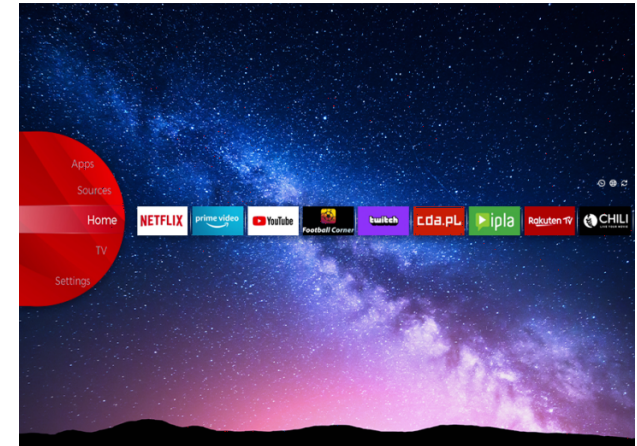

Micro Dimming

Ultra HD (4K) rezolucija

Uхватite svaki detalj na svakom uglu ekrana oštrijim širokim spektrom boja. Osećate se kao da živite u živopisnom virtuelnom svetu ili da budete okruženi slikama poznatih umetnika u umetničkoj galeriji preko UHD 4K.

Dolby Vision HDR

Revolucija u viziji. Sa neverovatnom svetlinom, kontrastom i bojom, JVC televizori donose zabavu u život pred vašim očima. Potpuno iskorišćavajući maksimalan potencijal nove tehnologije projekcije bioskopa, Dolby Vision daje rezultat prefinjene, životne slike koja će učiniti da zaboravite da gledate u ekran.

JVC Smart Portal

JVC Smart Center vam omogućava da pristupite raznim internet sadržajima jednostavnim klikom na daljinski upravljač. Koristeći Smart TV aplikacije, u osnovi, muziku, video zapise i filmove možete da emitujete u realnom vremenu iz nekoliko - aplikacija. Propuštene epizode omiljenih TV emisija možete pogledati putem catch up servisa; možete iznajmiti najnovije filmove ili gledati internet video zapise.