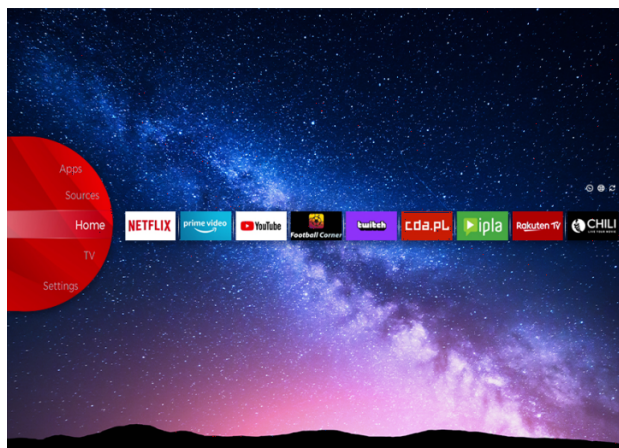

JVC Smart Portal

JVC Smart Center vam omogućava da pristupite raznim internet sadržajima jednostavnim klikom na daljinski upravljač. Koristeći Smart TV aplikacije, u osnovi, muziku, video zapise i filmove možete da emitujete u realnom vremenu iz nekoliko - aplikacija. Propuštene epizode omiljenih TV emisija možete pogledati putem catch up servisa; možete iznajmiti najnovije filmove ili gledati internet video zapise.

Dolby Audio

Poboljšava audio iskustvo reprodukcije zvučnika. Dolby Audio Processing (DAP) je paket tehnologija za obradu pošte - obrade dizajniran da poboljša doživljaj reprodukcije zvuka na TV-u pomoću TV zvučnika.