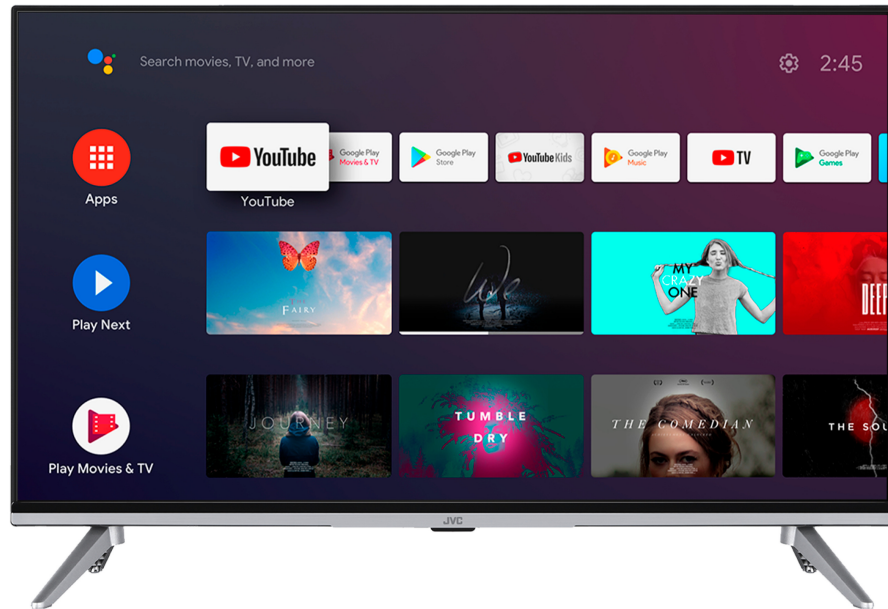

JVC

FULL HD/HD Televizori

LT-32VAF5000

- > FULL HD
- > Android TV
- > 3 HDMI, 2 USB
- > Super Resolution
- > HDR10

Super Resolution

HDR10

WiFi
CERTIFIED

NETFLIX

YouTube

Google Play
Movies & TV

Chromecast
built-in

prime video

Bluetooth™

FULL HD Rezolucija

Zahvaljujući rezoluciji FHD ekrana, TV prikazuje slike detaljnije nego ikada. Sa kvalitetom ekrana od 1080p nećete propustiti nikakve detalje u sadržaju sa poboljšanom jasnoćom slike.

Ekran

Veličina ekrana	32"
Rezolucija	1920x1080
Vrsta panela	DLED
Osvetljenje	250
Širok spektar boja	Ne

Opšte Karakteristike

Smart TV	Da
Tip procesora	QUAD CORE
TV-DVD kombinacija	Ne
100Hz	Ne

Video

HDR	Da
Dolby Vision HDR	Ne
UHD Upscaler	Ne
Način prikaza slike	Dynamic, Game,Sports, Cinema, Natural, User
Hybrid Log-Gamma (HLG)	Da
Wide Color Gamut	Ne
MEMC	Ne
Super Resolution	Da
Micro Dimming	Ne