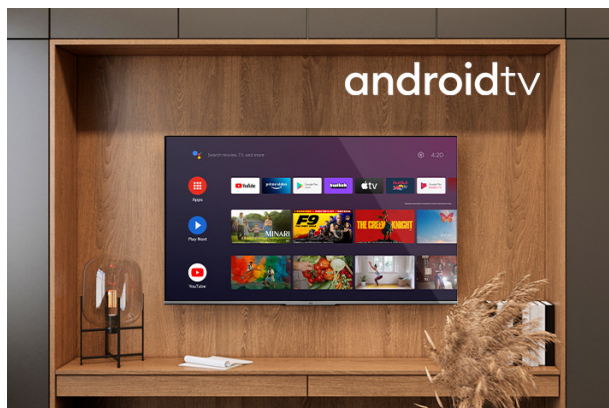

YouTube

Google Play
Movies & TV

Chromecast
built-in

prime video

Bluetooth™

FULL HD Rezolucija

Zahvaljujući rezoluciji FHD ekrana, TV prikazuje slike detaljnije nego ikada. Sa kvalitetom ekrana od 1080p nećete propustiti nikakve detalje u sadržaju sa poboljšanom jasnoćom slike.