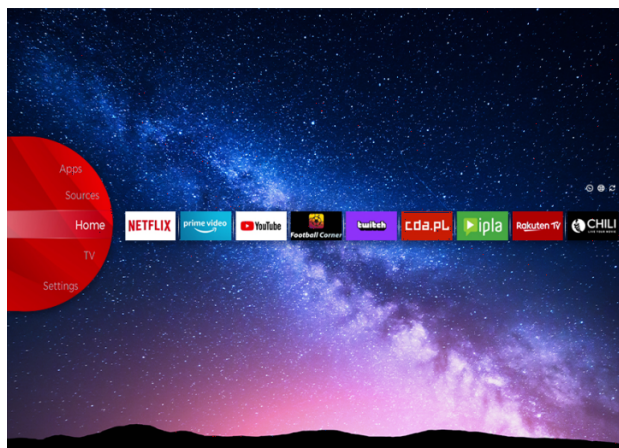

JVC

FULL HD/HD Televizori

LT-32VF5900

- > FULL HD
- > 3 HDMI, 2 USB
- > Smart TV
- > Netflix
- > Dolby Audio

USB CLONING

NETFLIX

JVC Smart Portal

JVC Smart Center vam omogućava da pristupite raznim internet sadržajima jednostavnim klikom na daljinski upravljač. Koristeći Smart TV aplikacije, u osnovi, muziku, video zapise i filmove možete da emitujete u realnom vremenu iz nekoliko aplikacija. Propuštene epizode omiljenih TV emisija možete pogledati putem catch up servisa; možete iznajmiti najnovije filmove ili gledati internet video zapise.

Dolby Audio

Poboljšava audio iskustvo reprodukcije zvučnika. Dolby Audio Processing (DAP) je paket tehnologija za obradu pošte - obrade dizajniran da poboljša doživljaj reprodukcije zvuka na TV-u pomoću TV zvučnika.

Ekran

Veličina ekrana	32"
Rezolucija	1920x1080
Širok spektar boja	HE

Opšte Karakteristike

Smart TV	Da
Tip procesora	СА ДУПЛИМ ЈЕЗГРОМ
TV-DVD kombinacija	HE

Video

HDR	HE
UHD Upscaler	HE
Način prikaza slike	Динамиц, Гаме, Спортс, Цинема, Натурал, Усер
Hybrid Log-Gamma (HLG)	HE