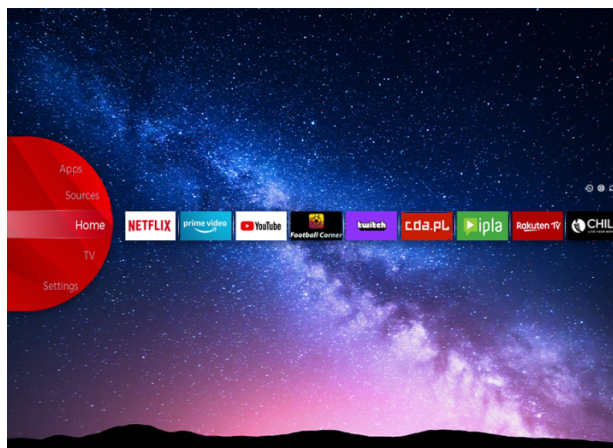

## JVC Smart Portal

JVC Smart Center vam omogućava da pristupite raznim internet sadržajima jednostavnim klikom na daljinski upravljač. Koristeći Smart TV aplikacije, u osnovi, muziku, video zapise i filmove možete da emitujete u realnom vremenu iz nekoliko - aplikacija. Propuštene epizode omiljenih TV emisija možete pogledati putem catch up servisa; možete iznajmiti najnovije filmove ili gledati internet video zapise.