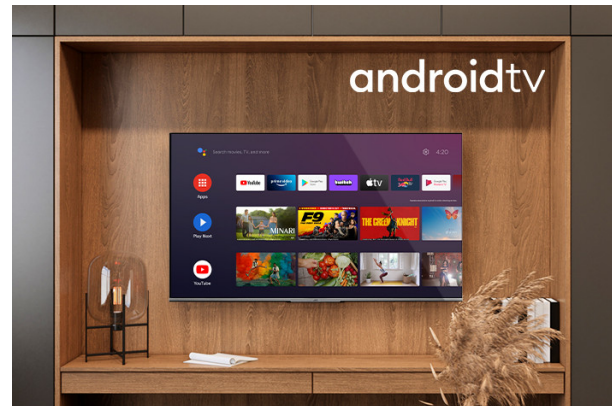

FULL HD/HD Televizori

LT-42VAF3000

- > FULL HD
- > Android TV
- > 3 HDMI, 2 USB
- > Super Resolution
- > HDR10

FULL HD Rezolucija

Zahvaljujući rezoluciji FHD ekrana, TV prikazuje slike detaljnije nego ikada. Sa kvalitetom ekrana od 1080p nećete propustiti nikakve detalje u sadržaju sa poboljšanom jasnoćom slike.