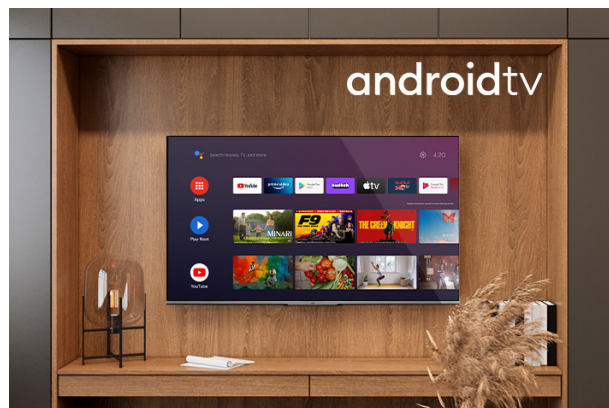

FULL HD/HD Televizori Android Televizori

LT-32VAF3300

- > FULL HD (1920X1080)
- > 2 HDMI & 1 USB
- > Android TV
- > HDR10
- > Super Resolution & Micro Dimming

FULL HD Rezolucija

Zahvaljujući rezoluciji FHD ekrana, TV prikazuje slike detaljnije nego ikada. Sa kvalitetom ekrana od 1080p nećete propustiti nikakve detalje u sadržaju sa poboljšanom jasnoćom slike.