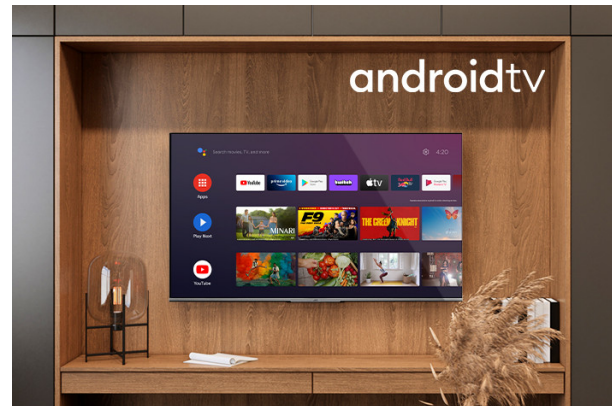

JVC

FULL HD/HD Televizori
Android Televizori

LT-32VAH3300

- > HD READY (1366X768)
- > 2 HDMI & 1 USB
- > Android TV
- > HDR10
- > Super Resolution & Micro Dimming

HD Rezolucija ekrana

Zahvaljujući rezoluciji HD ekrana, TV prikazuje slike detaljnije nego ikada. Sa kvalitetom ekrana od 720p nećete propustiti nikakve detalje u sadržaju sa poboljšanim kvalitetom slike radi boljeg prikaza.