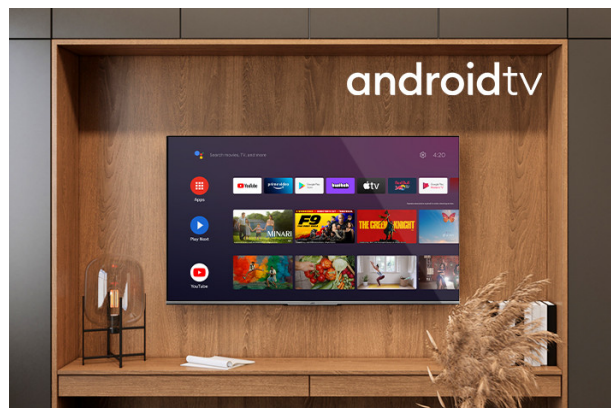

Android TV

Istražite hiljade filmova, emisija, igara i dobijte odgovore na sva pitanja na velikom ekranu pomoću Android TV-a.