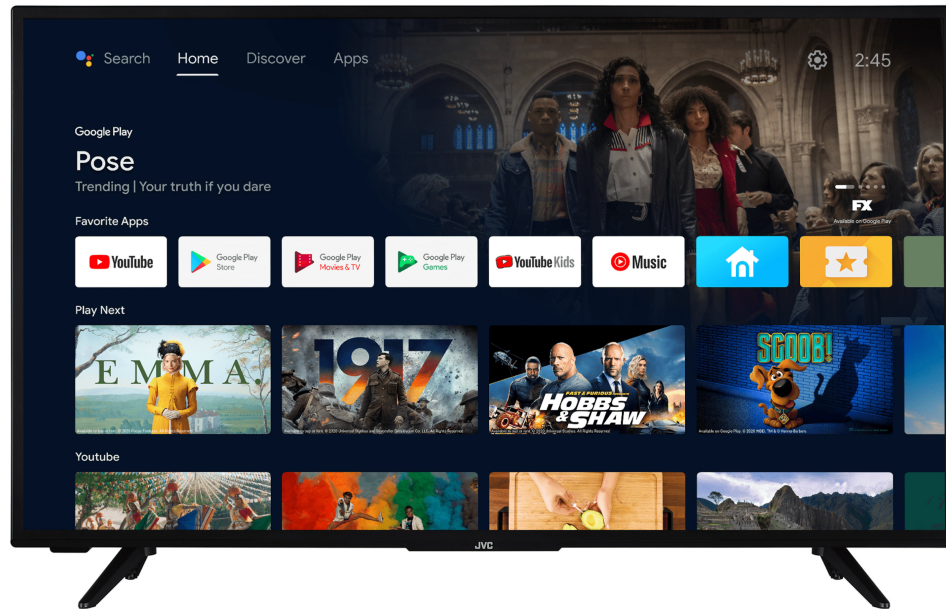

JVC

FULL HD/HD Televizori

LT-40VAF3100

- > FULL HD
- > Android TV
- > 3 HDMI, 2 USB
- > Super Resolution
- > HDR10

Super Resolution

HDR10

Chromecast
built-in

Google Play
Movies & TV

works with
Google Home

NETFLIX

YouTube

Bluetooth™

prime video

WiFi
CERTIFIED

FULL HD Rezolucija

Zahvaljujući rezoluciji FHD ekrana, TV prikazuje slike detaljnije nego ikada. Sa kvalitetom ekrana od 1080p nećete propustiti nikakve detalje u sadržaju sa poboljšanom jasnoćom slike.

Ekran

Veličina ekrana	40"
Rezolucija	Full HD (1920x1080)
Vrsta panela	DLED
Osvetljenje	250
QLED	Ne

Opšte Karakteristike

Smart TV	Da
Tip procesora	QUAD CORE
100Hz	Ne

Video

HDR	Da
Dolby Vision HDR	Ne
Način prikaza slike	Dynamic, Game,Sports, Cinema, Natural, User
Hybrid Log-Gamma (HLG)	Da
Wide Color Gamut	Ne
MEMC	Ne