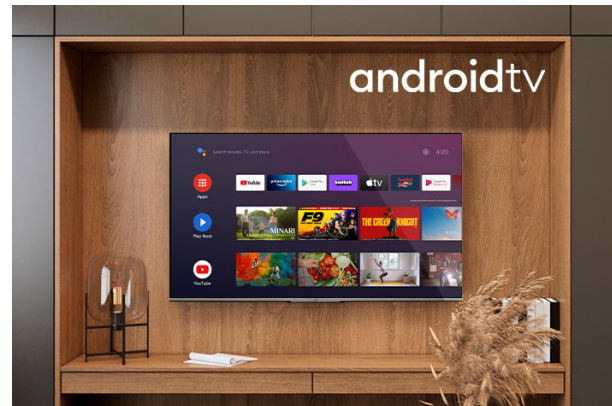

works with
Google Home

NETFLIX

YouTube

Bluetooth™

prime video

WiFi
CERTIFIED

FULL HD Rezolucija

Zahvaljujući rezoluciji FHD ekrana, TV prikazuje slike detaljnije nego ikada. Sa kvalitetom ekrana od 1080p nećete propustiti nikakve detalje u sadržaju sa poboljšanom jasnoćom slike.