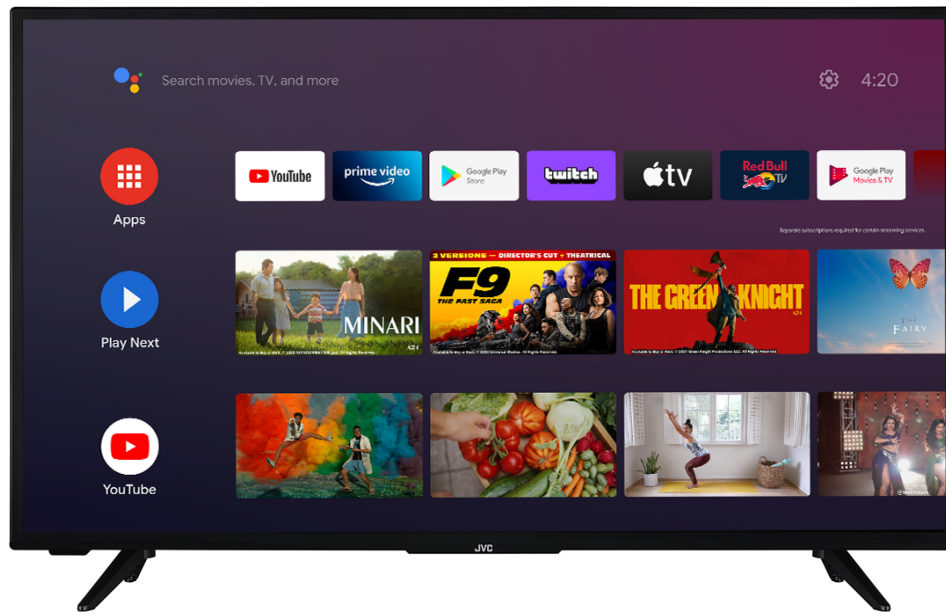

## FULL HD/HD Televizori Android Televizori LT-40VAF3200

- > FULL HD
- > ANDROID TV
- > 3 HDMI, 2 USB
- > HDR10