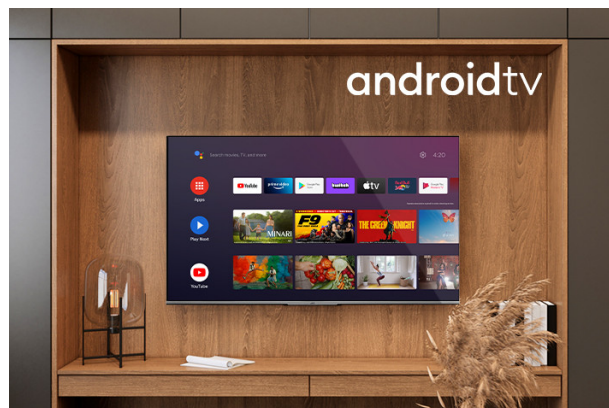

Android TV

Istražite hiljade filmova, emisija, igara i dobijte odgovore na sva pitanja na velikom ekranu pomoću Android TV-a.