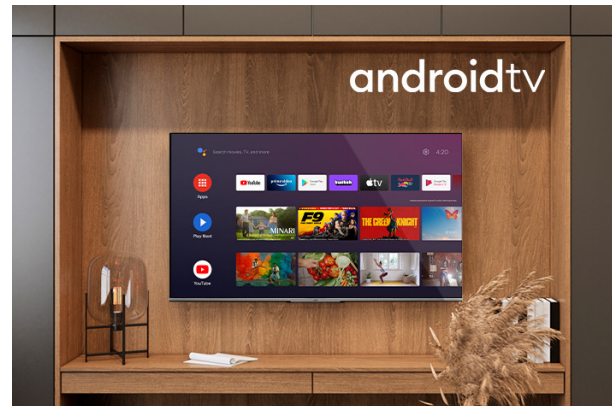

Android TV

Istražite hiljade filmova, emisija, igara i dobijte odgovore na sva pitanja na velikom ekranu pomoću Android TV-a.