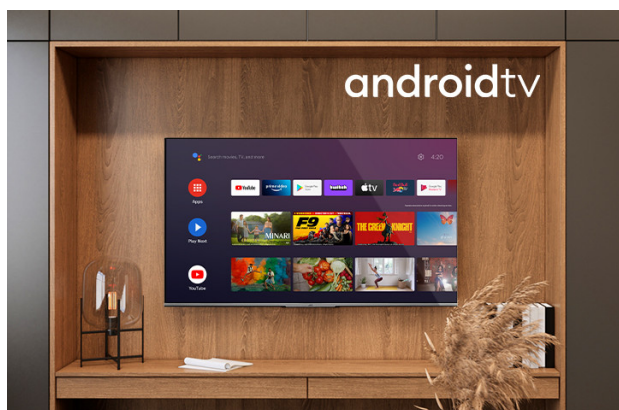

JVC

FULL HD/HD Televizori Android Televizori LT-43VAF3200

- > FULL HD
- > ANDROID TV
- > 3 HDMI, 2 USB
- > HDR10

DVB-T2/C/S2

Android TV

Istražite hiljade filmova, emisija, igara i dobijte odgovore na sva pitanja na velikom ekranu pomoću Android TV-a.