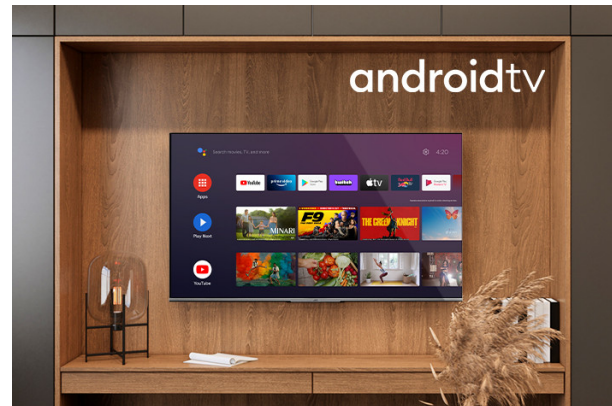

FULL HD/HD Televizori Android Televizori

LT-43VAF3300

- > FULL HD (1920X1080)
- > 2 HDMI & 1 USB
- > Android TV
- > HDR10
- > Super Resolution & Micro Dimming

FULL HD Rezolucija

Zahvaljujući rezoluciji FHD ekrana, TV prikazuje slike detaljnije nego ikada. Sa kvalitetom ekrana od 1080p nećete propustiti nikakve detalje u sadržaju sa poboljšanom jasnoćom slike.