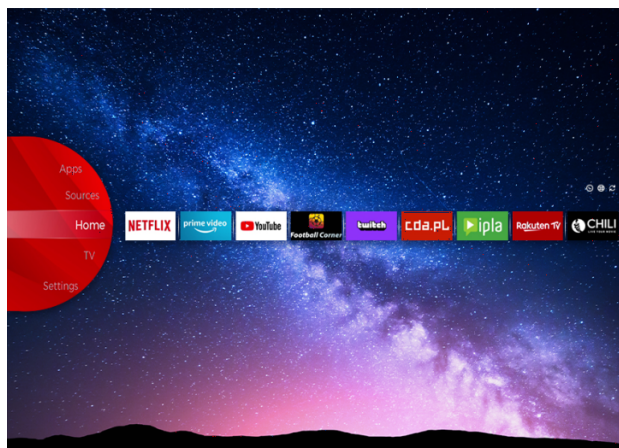

# JVC

FULL HD/HD Televizori

LT-43VF5000

- > FULL HD
- > 3 HDMI, 2 USB
- > Smart TV
- > Netflix
- > Super Resolution

Bluetooth™

 USB CLONING

**NETFLIX**

YouTube

## JVC Smart Portal

JVC Smart Center vam omogućava da pristupite raznim internet sadržajima jednostavnim klikom na daljinski upravljač. Koristeći Smart TV aplikacije, u osnovi, muziku, video zapise i filmove možete da emitujete u realnom vremenu iz nekoliko - aplikacija. Propuštene epizode omiljenih TV emisija možete pogledati putem catch up servisa; možete iznajmiti najnovije filmove ili gledati internet video zapise.

## Dolby Audio

Poboljšava audio iskustvo reprodukcije zvučnika. Dolby Audio Processing (DAP) je paket tehnologija za obradu pošte - obrade dizajniran da poboljša doživljaj reprodukcije zvuka na TV-u pomoću TV zvučnika.