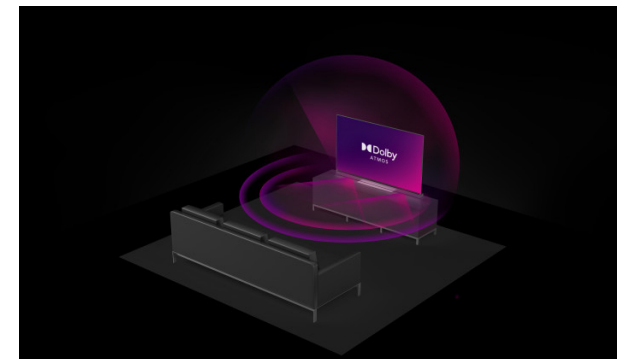

# JVC

OLED

LT-65V09100

- > OLED 100Hz
- > Ultra HD 4K
- > 3 HDMI, 2 USB
- > Game Mode (ALLM Feature)
- > Dolby Atmos & Dolby Vision HDR

NETFLIX

Super Resolution

Micro Dimming

prime video

## MEMC (Motion Estimation, Motion Compensation)

Algoritam za prevazilaženje zamagljivanja kretanja i efekat juddera u premeštanju objekata. MEMC tehnologija detektuje obrasce kretanja objekata i primenjuje interpolaciju između piksela, pružajući mnogo glatkije video iskustvo.

## 4K HDR Immersive

4K HDR Immersive logo pruža potrošačima sigurnost da će nivo kvaliteta slike koji obećava ova tehnologija biti efikasno isporučen i reprodukovan na JVC televizorima.