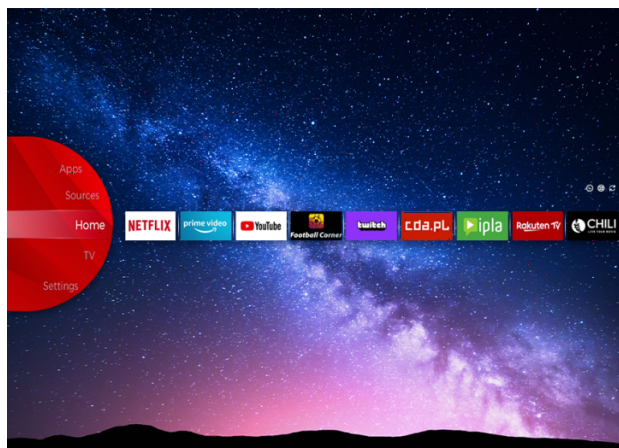

JVC

UHD Televizori

LT-42VU3100

- > Ultra HD 4K
- > Smart TV
- > 3 HDMI, 1 USB
- > Dolby Vision HDR
- > Super Resolution

Super Resolution

NETFLIX

HDMI
HIGH DEFINITION MULTIMEDIA INTERFACE

prime video

JVC Smart Portal

JVC Smart Center vam omogućava da pristupite raznim internet sadržajima jednostavnim klikom na daljinski upravljač. Koristeći Smart TV aplikacije, u osnovi, muziku, video zapise i filmove možete da emitujete u realnom vremenu iz nekoliko aplikacija. Propuštene epizode omiljenih TV emisija možete pogledati putem catch up servisa; možete iznajmiti najnovije filmove ili gledati internet video zapise.