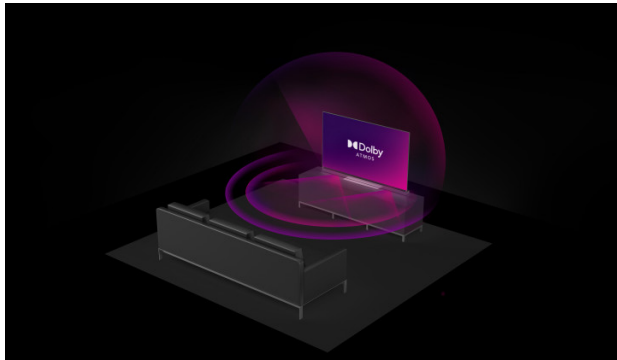

## UHD Televizori

LT-43VU3100

- > Ultra HD 4K
- > Smart TV
- > 3 HDMI, 1 USB
- > Dolby Vision HDR
- > Super Resolution

## 4K HDR Immersive

4K HDR Immersive logo pruža potrošačima sigurnost da će nivo kvaliteta slike koji obećava ova tehnologija biti efikasno isporučen i reprodukovan na JVC televizorima.