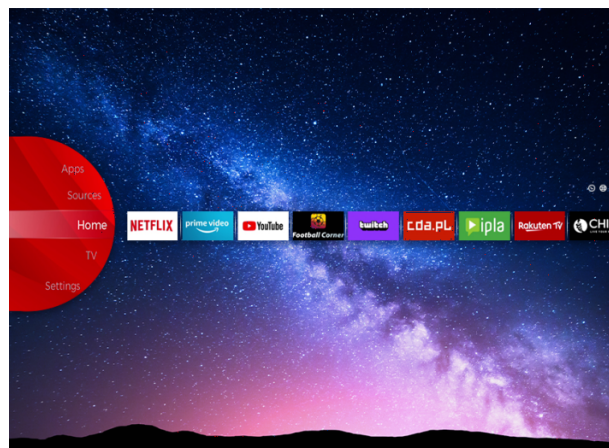

JVC

UHD Televizori

LT-43VU3900

- > Ultra HD 4K
- > 2 HDMI, 1 USB
- > Smart TV
- > Netflix 4K

NETFLIX

Ultra HD (4K) rezolucija

Uхватite svaki detalj na svakom uglu ekrana oštrijim širokim spektrom boja. Osećate se kao da živite u živopisnom virtuelnom svetu ili da budete okruženi slikama poznatih umetnika u umetničkoj galeriji preko UHD 4K.

JVC Smart Portal

JVC Smart Center vam omogućava da pristupite raznim internet sadržajima jednostavnim klikom na daljinski upravljač. Koristeći Smart TV aplikacije, u osnovi, muziku, video zapise i filmove možete da emitujete u realnom vremenu iz nekoliko - aplikacija. Propuštene epizode omiljenih TV emisija možete pogledati putem catch up servisa; možete iznajmiti najnovije filmove ili gledati internet video zapise.

Dolby Audio

Poboljšava audio iskustvo reprodukcije zvučnika. Dolby Audio Processing (DAP) je paket tehnologija za obradu pošte - obrade dizajniran da poboljša doživljaj reprodukcije zvuka na TV-u pomoću TV zvučnika.