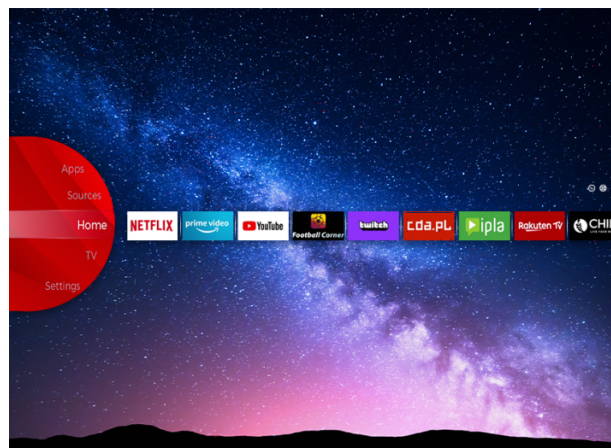

## UHD Televizori

LT-43VU3905

- > Ultra HD 4K
- > 2 HDMI, 1 USB
- > Smart TV
- > Netflix 4K
- > Dolby Audio

**NETFLIX**

### Ultra HD (4K) rezolucija

Uхватite svaki detalj na svakom uglu ekrana oštrijim širokim spektrom boja. Osećate se kao da živite u živopisnom virtuelnom svetu ili da budete okruženi slikama poznatih umetnika u umetničkoj galeriji preko UHD 4K.

### JVC Smart Portal

JVC Smart Center vam omogućava da pristupite raznim internet sadržajima jednostavnim klikom na daljinski upravljač. Koristeći Smart TV aplikacije, u osnovi, muziku, video zapise i filmove možete da emitujete u realnom vremenu iz nekoliko - aplikacija. Propuštene epizode omiljenih TV emisija možete pogledati putem catch up servisa; možete iznajmiti najnovije filmove ili gledati internet video zapise.