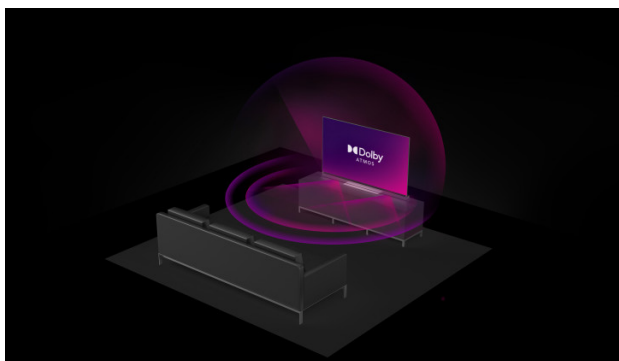

JVC

UHD Televizori

LT-50VU3100

- > Ultra HD 4K
- > Smart TV
- > 3 HDMI, 1 USB
- > Dolby Vision HDR
- > Super Resolution

Dolby Atmos

Potrošač može da iskusi Dolby Atmos u bioskopu i dobije isto Dolby Atmos iskustvo u domu kao nijedno drugo zvučno rešenje.

4K HDR Immersive

4K HDR Immersive logo pruža potrošačima sigurnost da će nivo kvaliteta slike koji obećava ova tehnologija biti efikasno isporučen i reprodukovan na JVC televizorima.

Micro Dimming (Mikro Zamračenje)

Algoritam za bolji kontrast i živopisni kvalitet slike. Ovo je obezbeđeno dubokom analizom svakog piksela, realizacijom tamnih i svetlih regija i primenom zasebnog osvetljenja.

Ekran

Veličina ekrana	50"
Rezolucija	3840x2160
Vrsta panela	DLED
Osvetljenje	350