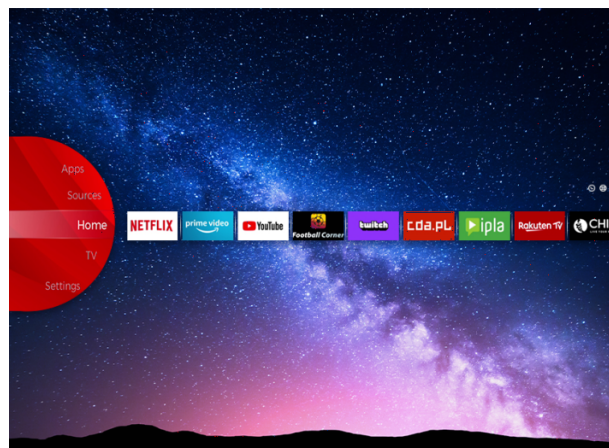

JVC

UHD Televizori

LT-50VU3900

- > Dolby Audio
- > Ultra HD 4K
- > 2 HDMI, 1 USB
- > Smart TV
- > Netflix 4K

NETFLIX

Ultra HD (4K) rezolucija

Uхватite svaki detalj na svakom uglu ekrana oštrijim širokim spektrom boja. Osećate se kao da živite u živopisnom virtuelnom svetu ili da budete okruženi slikama poznatih umetnika u umetničkoj galeriji preko UHD 4K.

JVC Smart Portal

JVC Smart Center vam omogućava da pristupite raznim internet sadržajima jednostavnim klikom na daljinski upravljač. Koristeći Smart TV aplikacije, u osnovi, muziku, video zapise i filmove možete da emitujete u realnom vremenu iz nekoliko - aplikacija. Propuštene epizode omiljenih TV emisija možete pogledati putem catch up servisa; možete iznajmiti najnovije filmove ili gledati internet video zapise.

Dolby Audio

Poboljšava audio iskustvo reprodukcije zvučnika. Dolby Audio Processing (DAP) je paket tehnologija za obradu pošte - obrade dizajniran da poboljša doživljaj reprodukcije zvuka na TV-u pomoću TV zvučnika.