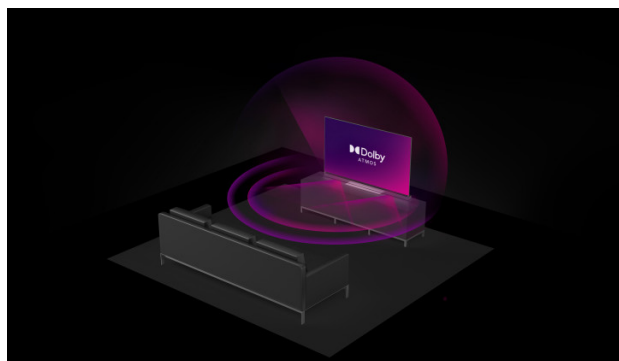

UHD Televizori

LT-50VUL3100

- > Ultra HD 4K
- > Smart TV
- > 3 HDMI, 1 USB
- > Dolby Vision HDR
- > Super Resolution

Dolby Atmos

Potrošač može da iskusi Dolby Atmos u bioskopu i dobije isto Dolby Atmos iskustvo u domu kao nijedno drugo zvučno rešenje.

4K HDR Immersive

4K HDR Immersive logo pruža potrošačima sigurnost da će nivo kvaliteta slike koji obećava ova tehnologija biti efikasno isporučen i reprodukovan na JVC televizorima.

Micro Dimming (Mikro Zamračenje)

Algoritam za bolji kontrast i živopisni kvalitet slike. Ovo je obezbeđeno dubokom analizom svakog piksela, realizacijom tamnih i svetlih regija i primenom zasebnog osvetljenja.

Ekran

Veličina ekrana	50"
Rezolucija	3840x2160
Vrsta panela	DLED
Osvetljenje	350