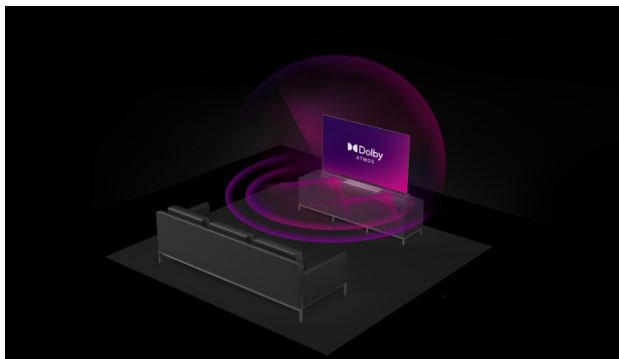

JVC

UHD Televizori

LT-55VU3100

- > Ultra HD 4K
- > Smart TV
- > 3 HDMI, 1 USB
- > Dolby Vision HDR
- > Super Resolution

Dolby Atmos

Potrošač može da iskusi Dolby Atmos u bioskopu i dobije isto Dolby Atmos iskustvo u domu kao nijedno drugo zvučno rešenje.

4K HDR Immersive

4K HDR Immersive logo pruža potrošačima sigurnost da će nivo kvaliteta slike koji obećava ova tehnologija biti efikasno isporučen i reprodukovan na JVC televizorima.

Micro Dimming (Mikro Zamračenje)

Algoritam za bolji kontrast i živopisni kvalitet slike. Ovo je obezbeđeno dubokom analizom svakog piksela, realizacijom tamnih i svetlih regija i primenom zasebnog osvetljenja.

Ekran

Veličina ekrana	55"
Rezolucija	3840x2160
Vrsta panela	DLED
Osvetljenje	350