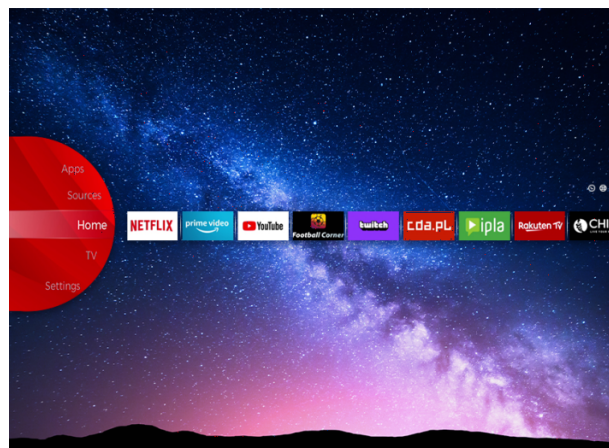

JVC

UHD Televizori

LT-55VU3900

- > Ultra HD 4K
- > 2 HDMI, 1 USB
- > Smart TV
- > Netflix 4K
- > Dolby Audio

NETFLIX

Ultra HD (4K) rezolucija

Uхватite svaki detalj na svakom uglu ekrana oštrijim širokim spektrom boja. Osećate se kao da živite u živopisnom virtuelnom svetu ili da budete okruženi slikama poznatih umetnika u umetničkoj galeriji preko UHD 4K.

JVC Smart Portal

JVC Smart Center vam omogućava da pristupite raznim internet sadržajima jednostavnim klikom na daljinski upravljač. Koristeći Smart TV aplikacije, u osnovi, muziku, video zapise i filmove možete da emitujete u realnom vremenu iz nekoliko - aplikacija. Propuštene epizode omiljenih TV emisija možete pogledati putem catch up servisa; možete iznajmiti najnovije filmove ili gledati internet video zapise.

Dolby Audio

Poboljšava audio iskustvo reprodukcije zvučnika. Dolby Audio Processing (DAP) je paket tehnologija za obradu pošte - obrade dizajniran da poboljša doživljaj reprodukcije zvuka na TV-u pomoću TV zvučnika.