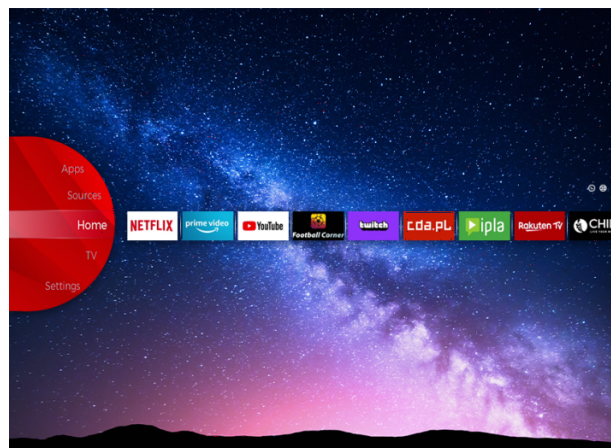

## UHD Televizori

LT-55VU3905

- > Ultra HD 4K
- > 2 HDMI, 1 USB
- > Smart TV
- > Netflix 4K
- > Dolby Audio

**NETFLIX**

### Ultra HD (4K) rezolucija

Uхватite svaki detalj na svakom uglu ekrana oštrijim širokim spektrom boja. Osećate se kao da živite u živopisnom virtuelnom svetu ili da budete okruženi slikama poznatih umetnika u umetničkoj galeriji preko UHD 4K.

### JVC Smart Portal

JVC Smart Center vam omogućava da pristupite raznim internet sadržajima jednostavnim klikom na daljinski upravljač. Koristeći Smart TV aplikacije, u osnovi, muziku, video zapise i filmove možete da emitujete u realnom vremenu iz nekoliko - aplikacija. Propuštene epizode omiljenih TV emisija možete pogledati putem catch up servisa; možete iznajmiti najnovije filmove ili gledati internet video zapise.