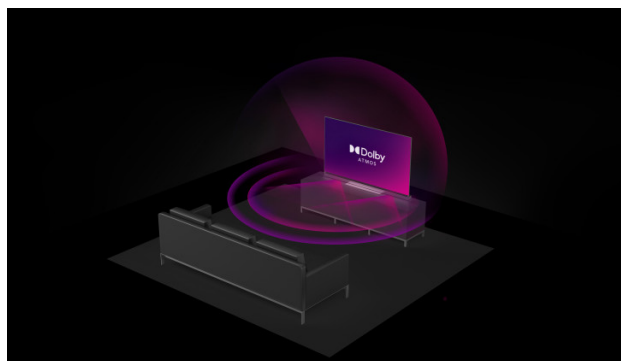

UHD Televizori

LT-55VUL3100

- > Ultra HD 4K
- > Smart TV
- > 3 HDMI, 1 USB
- > Dolby Vision HDR
- > Super Resolution

Dolby Atmos

Potrošač može da iskusi Dolby Atmos u bioskopu i dobije isto Dolby Atmos iskustvo u domu kao nijedno drugo zvučno rešenje.

4K HDR Immersive

4K HDR Immersive logo pruža potrošačima sigurnost da će nivo kvaliteta slike koji obećava ova tehnologija biti efikasno isporučen i reprodukovan na JVC televizorima.

Micro Dimming (Mikro Zamračenje)

Algoritam za bolji kontrast i živopisni kvalitet slike. Ovo je obezbeđeno dubokom analizom svakog piksela, realizacijom tamnih i svetlih regija i primenom zasebnog osvetljenja.

Ekran

Veličina ekrana	55"
Rezolucija	3840x2160
Vrsta panela	DLED
Osvetljenje	350