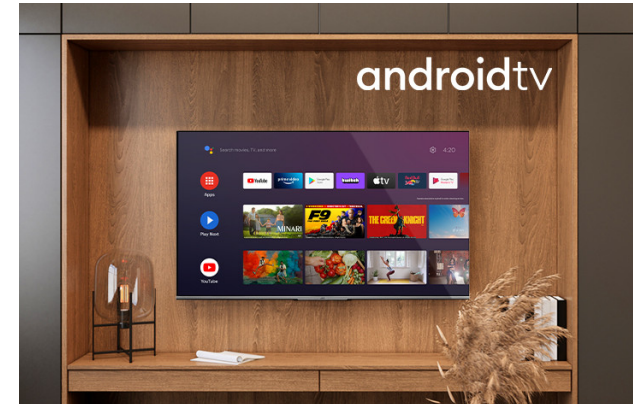

JVC

UHD Televizori

LT-58VA6955

- > Ultra HD 4K
- > 4 HDMI, 2 USB
- > Android TV
- > Dolby Vision
- > Netflix 4K

Ultra HD (4K) rezolucija

Uhvatite svaki detalj na svakom uglu ekrana oštrijim širokim spektrom boja. Osećate se kao da živite u živopisnom virtuelnom svetu ili da budete okruženi slikama poznatih umetnika u umetničkoj galeriji preko UHD 4K.

Dolby Vision HDR

Revolucija u viziji. Sa neverovatnom svetlinom, kontrastom i bojom, JVC televizori donose zabavu u život pred vašim očima. Potpuno iskorišćavajući maksimalan potencijal nove tehnologije projekcije bioskopa, Dolby Vision daje rezultat prefinjene, životne slike koja će učiniti da zaboravite da gledate u ekran.