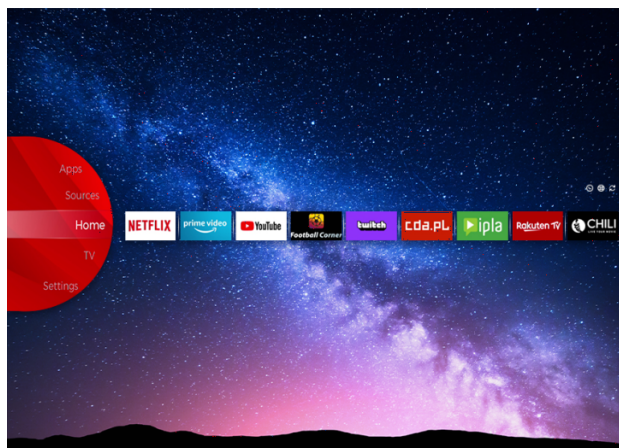

JVC

UHD Televizori

LT-58VU3100

- > Ultra HD 4K
- > Smart TV
- > 3 HDMI, 1 USB
- > Dolby Vision HDR
- > Super Resolution

Super Resolution

NETFLIX

JVC Smart Portal

JVC Smart Center vam omogućava da pristupite raznim internet sadržajima jednostavnim klikom na daljinski upravljač. Koristeći Smart TV aplikacije, u osnovi, muziku, video zapise i filmove možete da emitujete u realnom vremenu iz nekoliko aplikacija. Propuštene epizode omiljenih TV emisija možete pogledati putem catch up servisa; možete iznajmiti najnovije filmove ili gledati internet video zapise.

4K HDR Immersive

4K HDR Immersive logo pruža potrošačima sigurnost da će nivo kvaliteta slike koji obećava ova tehnologija biti efikasno isporučen i reprodukovan na JVC televizorima.

Ekran

Veličina ekrana	58"
Rezolucija	3840x2160
Vrsta panela	DLED
Osvetljenje	350