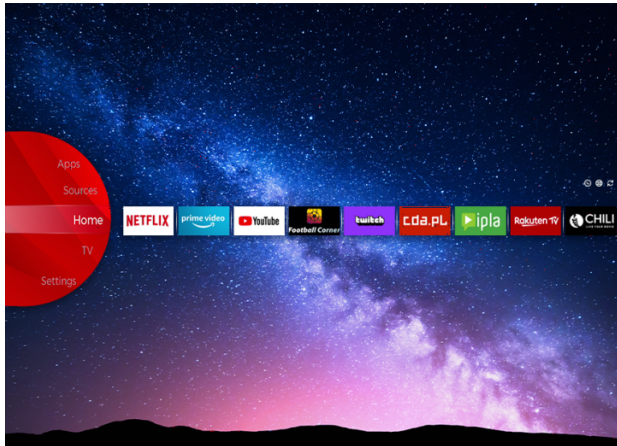

## UHD Televizori

LT-65VU3100

- > Ultra HD 4K
- > Smart TV
- > 3 HDMI, 1 USB
- > Dolby Vision HDR
- > Super Resolution

Super Resolution

NETFLIX

## JVC Smart Portal

JVC Smart Center vam omogućava da pristupite raznim internet sadržajima jednostavnim klikom na daljinski upravljač. Koristeći Smart TV aplikacije, u osnovi, muziku, video zapise i filmove možete da emitujete u realnom vremenu iz nekoliko aplikacija. Propuštene epizode omiljenih TV emisija možete pogledati putem catch up servisa; možete iznajmiti najnovije filmove ili gledati internet video zapise.