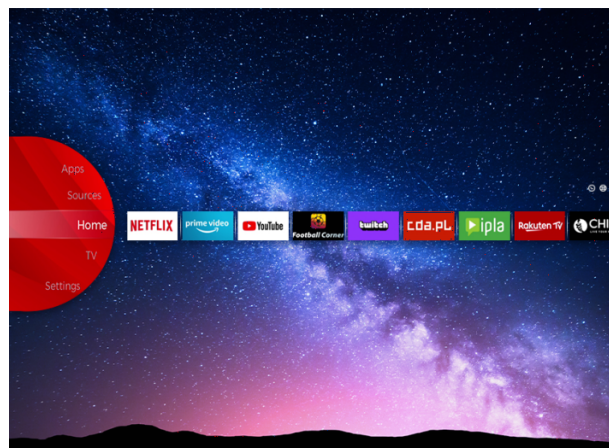

JVC

UHD Televizori

LT-65VU3900

- > Ultra HD 4K
- > 3 HDMI, 1 USB
- > Smart TV
- > Netflix 4K
- > Dolby Audio

NETFLIX

Ultra HD (4K) rezolucija

Uхватite svaki detalj na svakom uglu ekrana oštrijim širokim spektrom boja. Osećate se kao da živite u živopisnom virtuelnom svetu ili da budete okruženi slikama poznatih umetnika u umetničkoj galeriji preko UHD 4K.

JVC Smart Portal

JVC Smart Center vam omogućava da pristupite raznim internet sadržajima jednostavnim klikom na daljinski upravljač. Koristeći Smart TV aplikacije, u osnovi, muziku, video zapise i filmove možete da emitujete u realnom vremenu iz nekoliko - aplikacija. Propuštene epizode omiljenih TV emisija možete pogledati putem catch up servisa; možete iznajmiti najnovije filmove ili gledati internet video zapise.

Dolby Audio

Poboljšava audio iskustvo reprodukcije zvučnika. Dolby Audio Processing (DAP) je paket tehnologija za obradu pošte - obrade dizajniran da poboljša doživljaj reprodukcije zvuka na TV-u pomoću TV zvučnika.