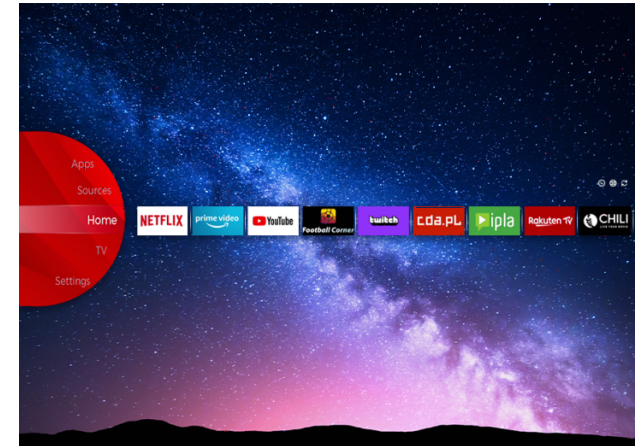

JVC

UHD Televizori

LT-65VU6955

- > Ultra HD 4K
- > 3 HDMI, 2 USB
- > Smart TV
- > Dolby Vision
- > MEMC

NETFLIX

 Super Resolution

 Micro Dimming

Ultra HD (4K) rezolucija

Uhvatite svaki detalj na svakom uglu ekrana oštrijim širokim spektrom boja. Osećate se kao da živite u živopisnom virtuelnom svetu ili da budete okruženi slikama poznatih umetnika u umetničkoj galeriji preko UHD 4K.

Dolby Vision HDR

Revolucija u viziji. Sa neverovatnom svetlinom, kontrastom i bojom, JVC televizori donose zabavu u život pred vašim očima. Potpuno iskorišćavajući maksimalan potencijal nove tehnologije projekcije bioskopa, Dolby Vision daje rezultat prefinjene, životne slike koja će učiniti da zaboravite da gledate u ekran.

JVC Smart Portal

JVC Smart Center vam omogućava da pristupite raznim internet sadržajima jednostavnim klikom na daljinski upravljač. Koristeći Smart TV aplikacije, u osnovi, muziku, video zapise i filmove možete da emitujete u realnom vremenu iz nekoliko - aplikacija. Propuštene epizode omiljenih TV emisija možete pogledati putem catch up servisa; možete iznajmiti najnovije filmove ili gledati internet video zapise.