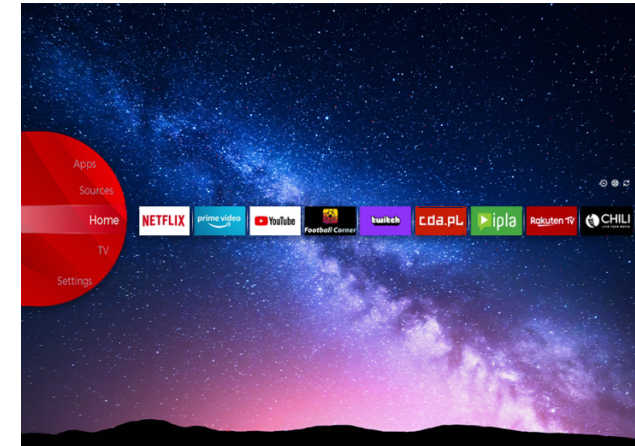

dtsx

HDR10

prime video

WiFi
CERTIFIED

4K HDR Immersive

4K HDR Immersive logo pruža potrošačima sigurnost da će nivo kvaliteta slike koji obećava ova tehnologija biti efikasno isporučen i reprodukovan na JVC televizorima.

Ugrađen Alexa sa integrisanim mikrofonom

Neka Alexa uređaji puštaju muziku, dobijaju informacije, vesti, vremenske uslove i još mnogo toga sa glasovnom kontrolom preko ugrađenih mikrofona. Alexa integracija sa JVC televizorima vam pomaže u svakodnevnim zadacima i više uživate u vremenu koje ste imali kod kuće.

JVC Smart Portal

JVC Smart Center vam omogućava da pristupite raznim internet sadržajima jednostavnim klikom na daljinski upravljač. Koristeći Smart TV aplikacije, u osnovi, muziku, video zapise i filmove možete da emitujete u realnom vremenu iz nekoliko aplikacija. Propuštene epizode omiljenih TV emisija možete pogledati putem catch up servisa; možete iznajmiti najnovije filmove ili gledati internet video zapise.