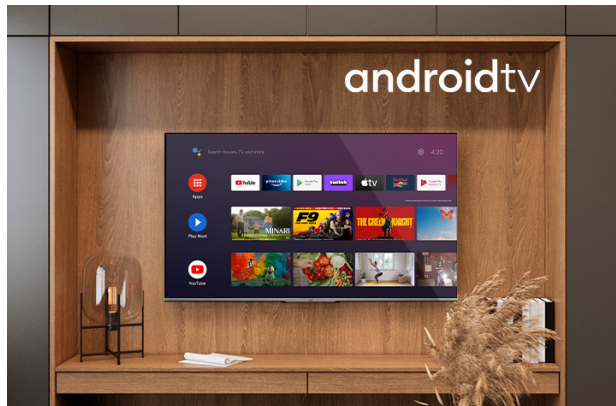

JVC

UHD Televizori Android Televizori LT-32VAF3200

- > FULL HD
- > ANDROID TV
- > 3 HDMI, 2 USB
- > HDR10

Android TV

Istražite hiljade filmova, emisija, igara i dobijte odgovore na sva pitanja na velikom ekranu pomoću Android TV-a.