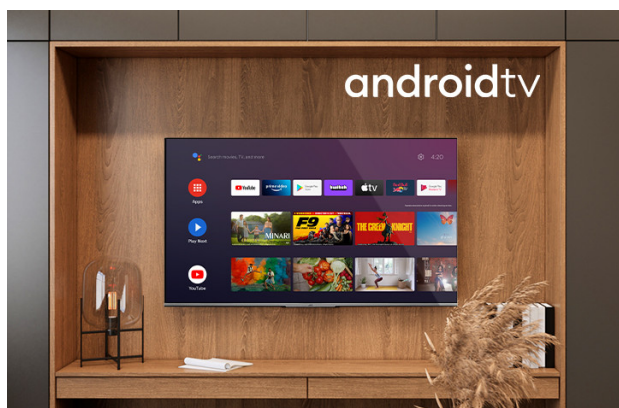

## UHD Televizori Android Televizori LT-43VA3200

- > Ultra HD 4K
- > Android TV
- > 3 HDMI, 2 USB
- > Super Resolution
- > Dolby Vision HDR

## Ultra HD (4K) rezolucija

Uхватite svaki detalj na svakom uglu ekrana oštrijim širokim spektrom boja. Osećate se kao da živite u živopisnom virtuelnom svetu ili da budete okruženi slikama poznatih umetnika u umetničkoj galeriji preko UHD 4K.