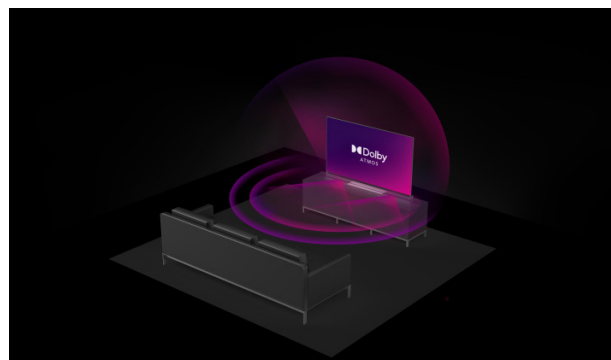

UHD Televizori
Android Televizori
QLED

LT-43VAQ3200

- > 4K ULTRA HD
- > QLED ANDROID TV
- > 3 HDMI, 2 USB
- > DOLBY ATMOS & DOLBY VISION HDR

4K HDR Immersive

4K HDR Immersive logo pruža potrošačima sigurnost da će nivo kvaliteta slike koji obećava ova tehnologija biti efikasno isporučen i reprodukovan na JVC televizorima.