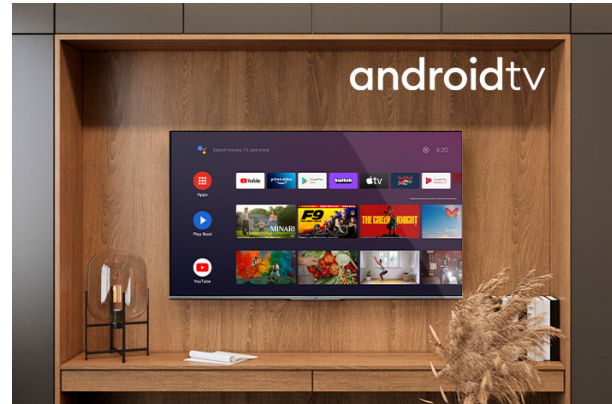

UHD Televizori Android Televizori QLED

LT-43VAQ3300

- > 4K ULTRA HD (3840X2160)
- > 3 HDMI & 2 USB
- > QLED Android TV
- > Dolby Vision HDR
- > Dolby Atmos

4K HDR Immersive

4K HDR Immersive logo pruža potrošačima sigurnost da će nivo kvaliteta slike koji obećava ova tehnologija biti efikasno isporučen i reprodukovano na JVC televizorima.

Android TV

Istražite hiljade filmova, emisija, igara i dobijte odgovore na sva pitanja na velikom ekranu pomoću Android TV-a.

QLED

JVC QLED televizori nude širok spektar do milijardu boja, oživljavaju sliku na ekranu, omogućavajući bojama, kao što su tamno crvena i zelena, da budu realističnije i snažnije prikazane u tačno pravim nijansama i tonovima.