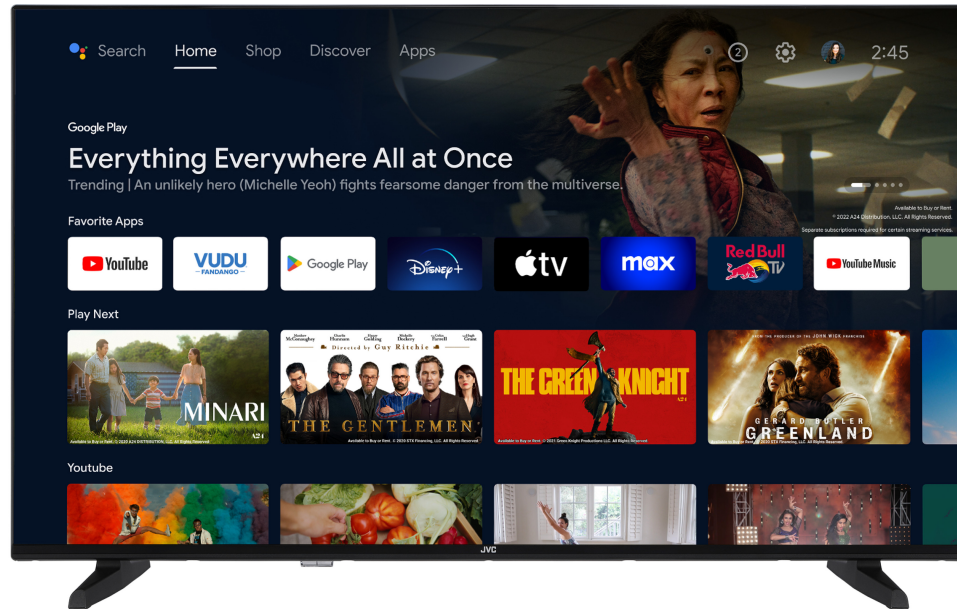

JVC

UHD Televizori Android Televizori LT-50VA3300

- > 4K ULTRA HD (3840X2160)
- > 3 HDMI & 2 USB
- > Android TV
- > Dolby Vision HDR
- > Dolby Atmos

Super Resolution

Micro Dimming

Bluetooth

DVB T2/C/S2
ALLM

works with
Google Home

WiFi
CERTIFIED

Google Play
Movies & TV

NETFLIX

4K HDR Immersive

4K HDR Immersive logo pruža potrošačima sigurnost da će nivo kvaliteta slike koji obećava ova tehnologija biti efikasno isporučen i reprodukovan na JVC televizorima.