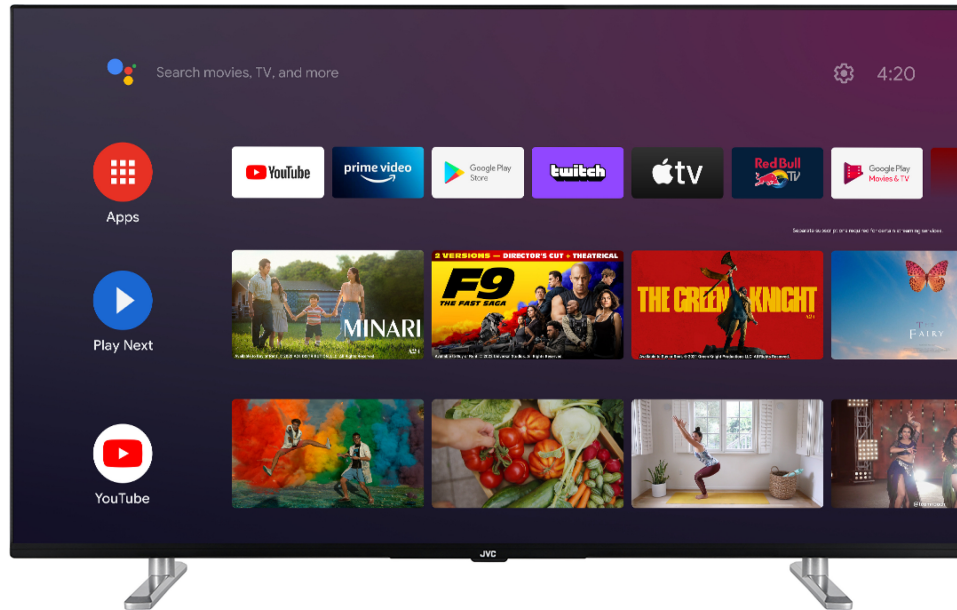

JVC

UHD Televizori
Android Televizori
QLED

LT-50VAQ3200

- > 4K ULTRA HD
- > QLED ANDROID TV
- > 3 HDMI, 2 USB
- > DOLBY ATMOS & DOLBY VISION HDR

prime video

HDR10

dts x

Google Play
Movies & TV

Android TV

Istražite hiljade filmova, emisija, igara i dobijte odgovore na sva pitanja na velikom ekranu pomoću Android TV-a.

QLED

JVC QLED televizori nude širok spektar do milijardu boja, oživljavaju sliku na ekranu, omogućavajući bojama, kao što su tamno crvena i zelena, da budu realističnije i snažnije prikazane u tačno pravim nijansama i tonovima.