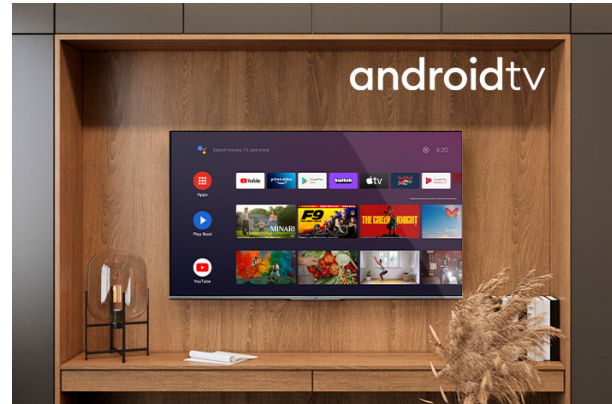

### LT-50VAQ3300

- > 4K ULTRA HD (3840X2160)
- > 3 HDMI & 2 USB
- > QLED Android TV
- > Dolby Vision HDR
- > Dolby Atmos

### 4K HDR Immersive

4K HDR Immersive logo pruža potrošačima sigurnost da će nivo kvaliteta slike koji obećava ova tehnologija biti efikasno isporučen i reprodukovan na JVC televizorima.